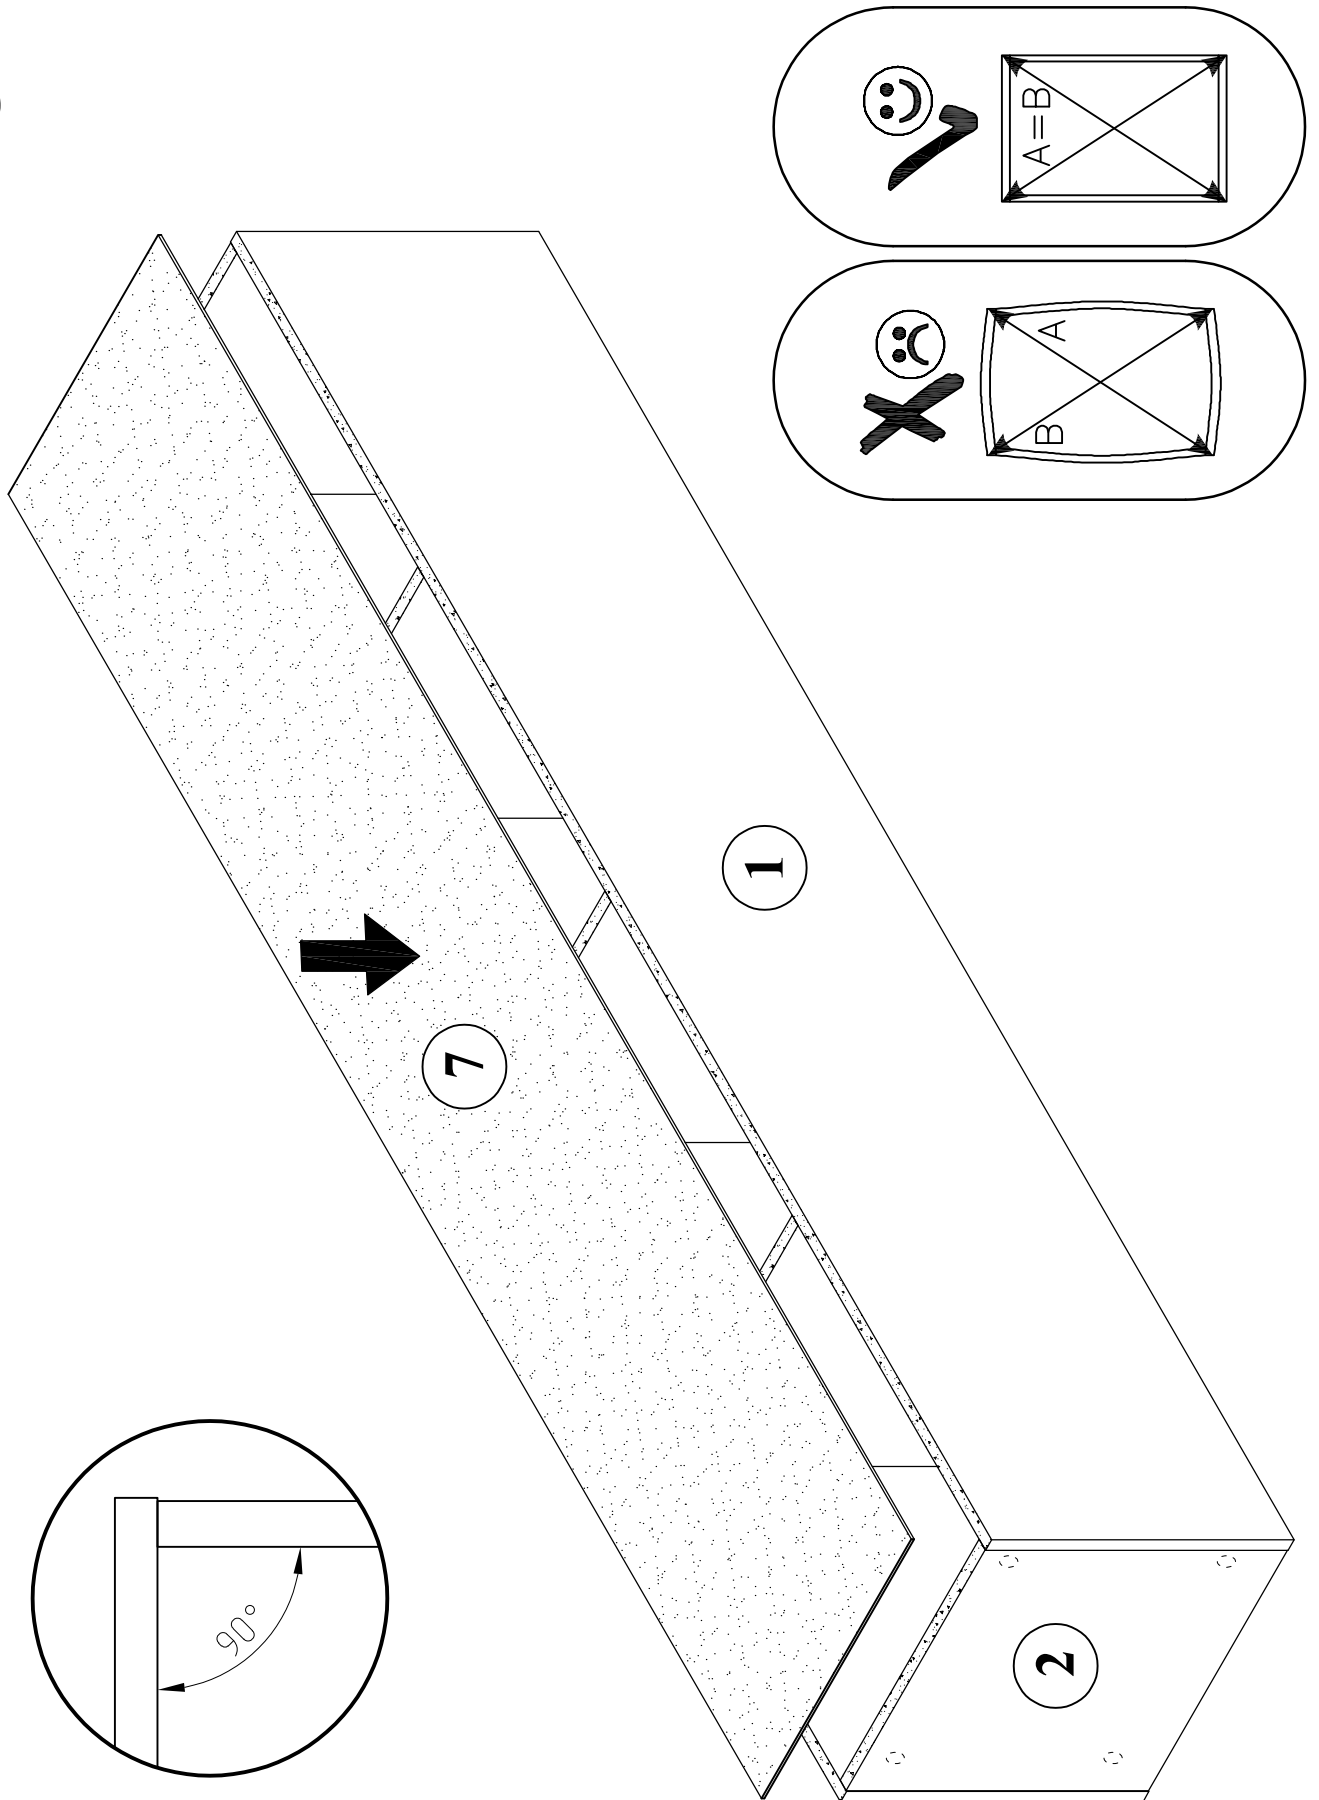

Холлі 2.0 / Holly 2.0

ТВ - тумба / TV - closet

 A1 8*30mm x20	 C1 6*43mm x20	 D ϕ 20mm x20
 D1 15/16 x20	 E6 3,5*16mm x16	 7E 4,2*25mm x24
 F4 6,3*13mm x16	 J1 5*16mm x16	 K18 H-17 x6
 L1 x4	 L2 x4	 R3 1.4*25mm 0.030kg
 U3 x4	 U5 20*20mm x6	

Холлі 2.0 / Holly 2.0

№	a*b	x	№ → ...
1	1998x400	x2	1/2
2	368x400	x2	1/2
3	368x400	x2	1/2
4	368x400	x1	1/2
5/1	495x405	x2	2/2
5/2	495x405	x2	2/2
6	478x390	x4	2/2
7	1992x396	x1	1/2
		x1	2/2

 (A1) 8*30mm x20	 (D1) 15/16 x20	 (F4) 6,3*13mm x16
	 (L1) x4	 (L2) x4

1

2

x2

1

 <p>(E6) 3,5*16mm x16</p>	 <p>(L1) x4</p>	 <p>(L2) x4</p>
--	--	--

3

4

5

 <p>7E 4,2*25mm x24</p>	 <p>K18 H-17 x6</p>	 <p>R3 1.4*25mm 0.030kg</p>
		 <p>U5 20*20mm x6</p>

6

7

	
J1 5*16mm x16	U3 x4

8

5/1

9