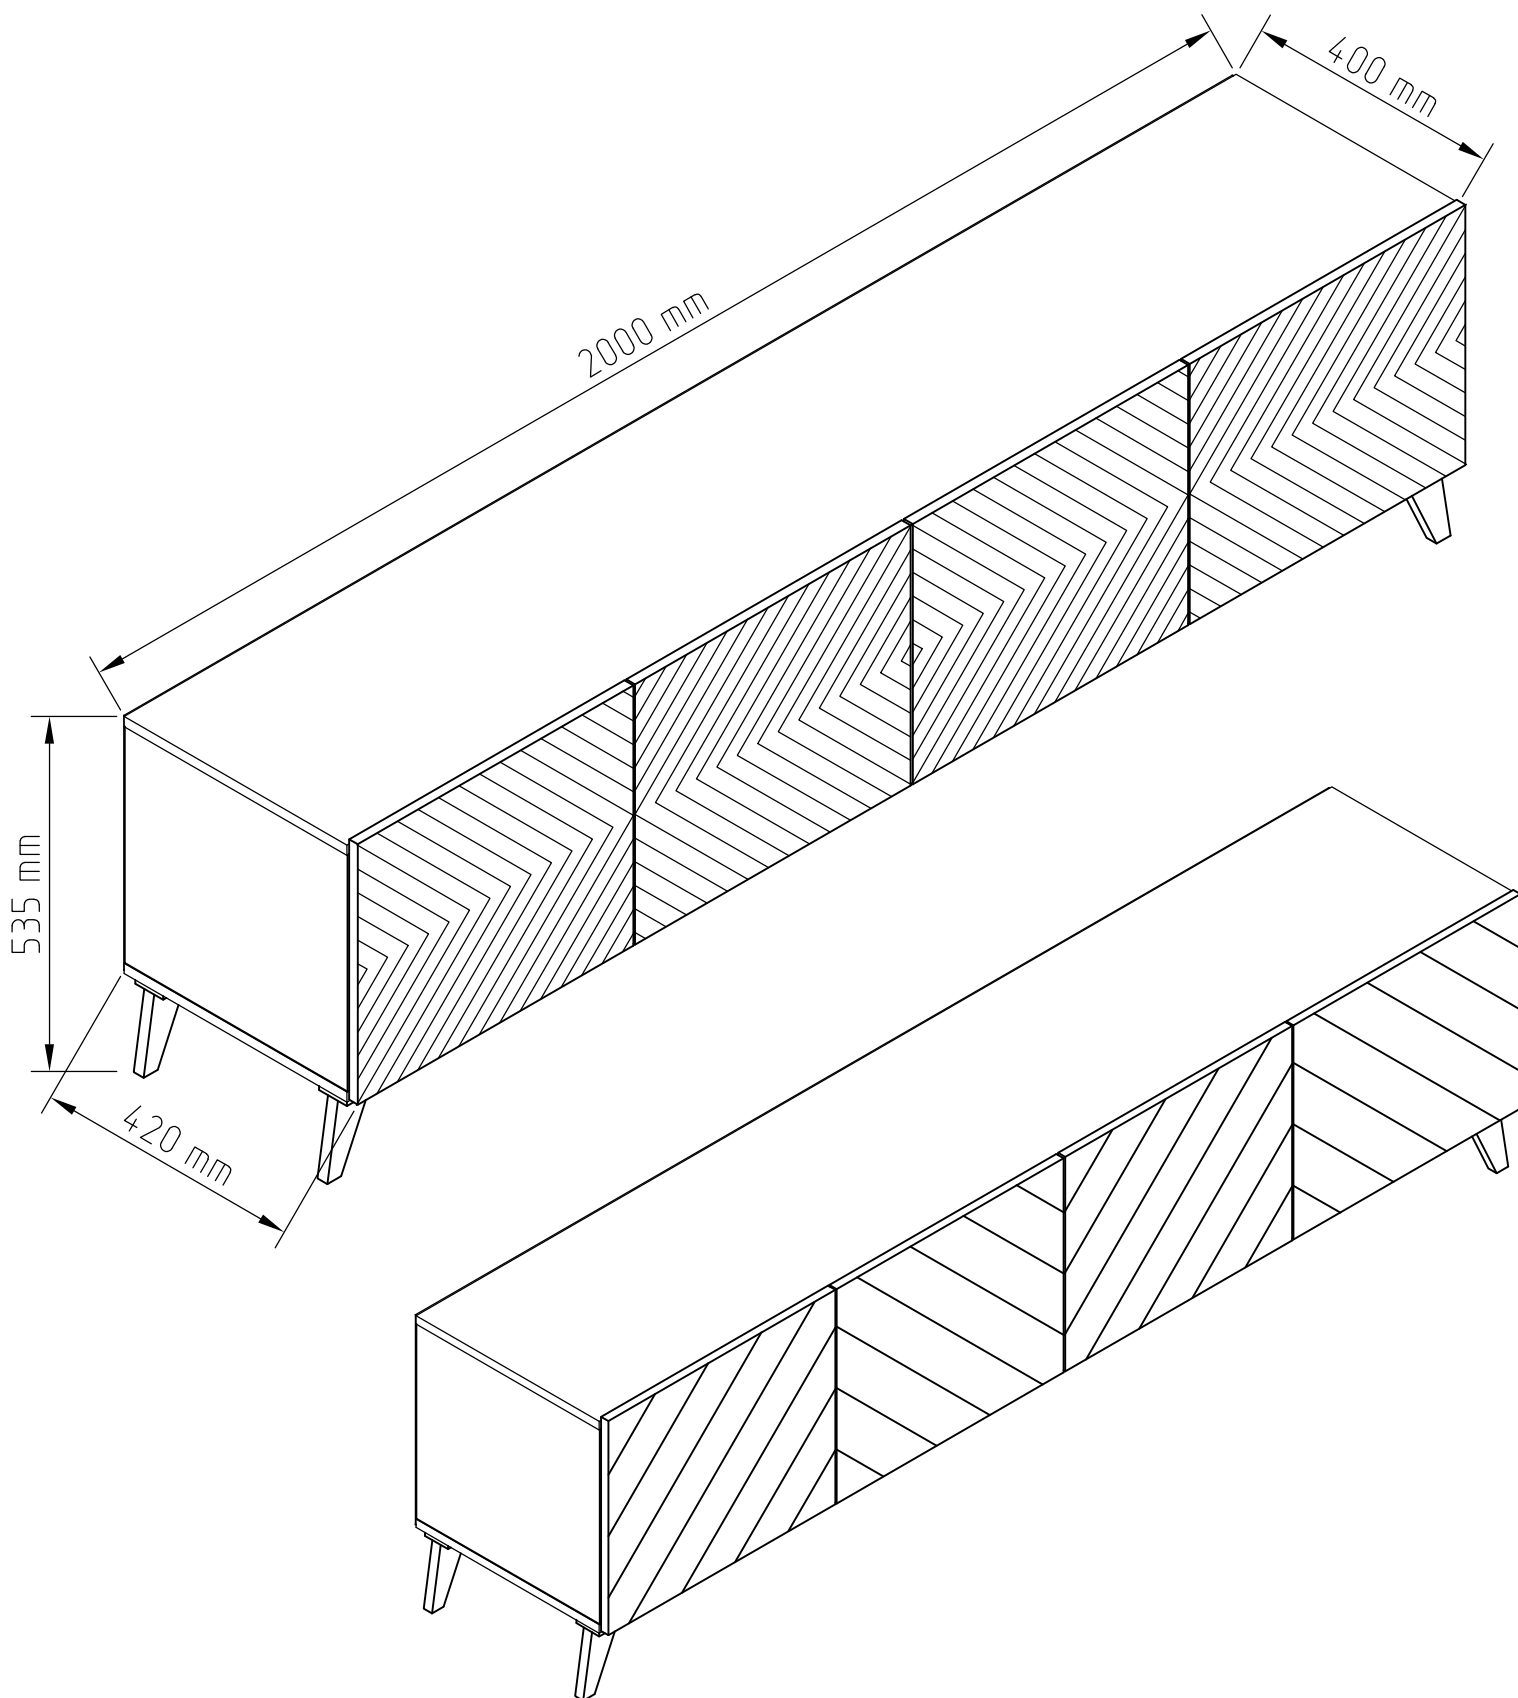

Холлі 2.0 / Holly 2.0

ТВ - тумба / TV - closet

 A1 8*30mm x20	 C1 6*43mm x20	 D ϕ 20mm x20
 D1 15/16 x20	 E6 3,5*16mm x16	 7E 4,2*25mm x24
 F4 6,3*13mm x16	 J1 5*16mm x16	 K18 H-17 x6
 L1 x4	 L2 x4	 R3 1.4*25mm 0.030kg
 U3 x4	 U5 20*20mm x6	

Холлі 2.0 / Holly 2.0

№	a*b	x	№ → ...
1	1998x400	x2	1/2
2	368x400	x2	1/2
3	368x400	x2	1/2
4	368x400	x1	1/2
5/1	495x405	x2	2/2
5/2	495x405	x2	2/2
6	478x390	x4	2/2
7	1992x396	x1	1/2
		x1	2/2

 (A1) 8*30mm x20	 (D1) 15/16 x20	 (F4) 6,3*13mm x16
	 (L1) x4	 (L2) x4

1

2

x2

1

 <p>(E6) 3,5*16mm x16</p>	 <p>(L1) x4</p>	 <p>(L2) x4</p>
--	--	--

3

4

5

 <p>7E 4,2*25mm x24</p>	 <p>K18 H-17 x6</p>	 <p>R3 1.4*25mm 0.030kg</p>
		 <p>U5 20*20mm x6</p>

6

7

	
J1 5*16mm x16	U3 x4

8

5/1

9