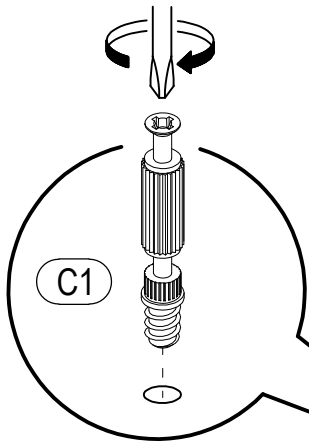

Холлі 2.0 / Holly 2.0

ТВ - тумба / TV - closet

 A1 8*30mm x20	 C1 6*43mm x20	 D ϕ 20mm x20
 D1 15/16 x20	 E6 3,5*16mm x16	 7E 4,2*25mm x24
 F4 6,3*13mm x16	 J1 5*16mm x16	 K18 H-17 x6
 L1 x4	 L2 x4	 R3 1.4*25mm 0.030kg
 U3 x4	 U5 20*20mm x6	

Холлі 2.0 / Holly 2.0

№	a*b	x	№ → ...
1	1998x400	x2	1/2
2	368x400	x2	1/2
3	368x400	x2	1/2
4	368x400	x1	1/2
5/1	495x405	x2	2/2
5/2	495x405	x2	2/2
6	478x390	x4	2/2
7	1992x396	x1	1/2
		x1	2/2

 (A1) 8*30mm x20	 (D1) 15/16 x20	 (F4) 6,3*13mm x16
	 (L1) x4	 (L2) x4

1

2

x2

1

 <p>(E6) 3,5*16mm x16</p>	 <p>(L1) x4</p>	 <p>(L2) x4</p>
--	--	--

3

4

5

 <p>7E 4,2*25mm x24</p>	 <p>K18 H-17 x6</p>	 <p>R3 1.4*25mm 0.030kg</p>
		 <p>U5 20*20mm x6</p>

6

7

	
J1 5*16mm x16	U3 x4

8

5/1

9