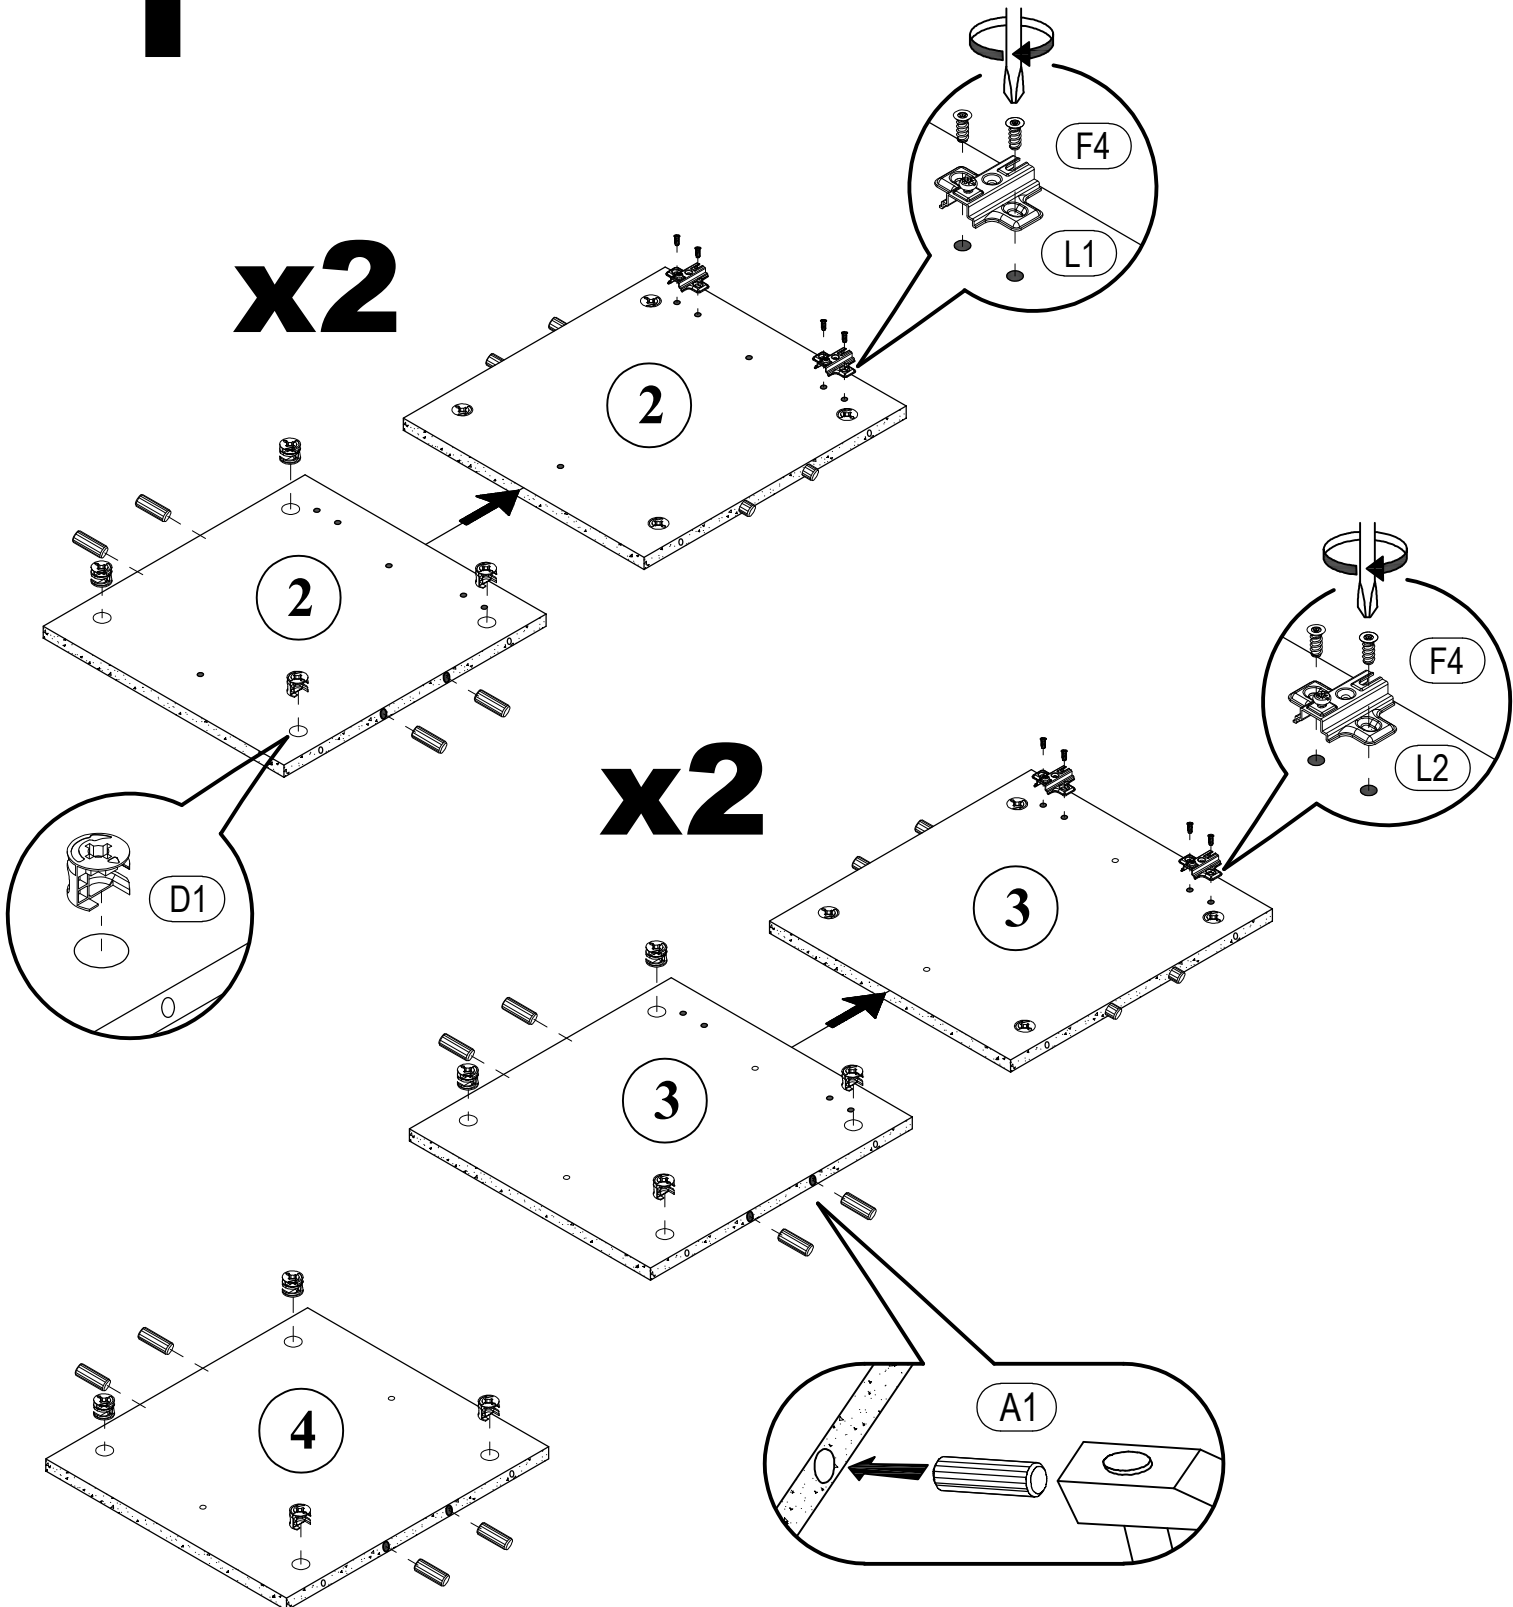

Холлі 2.0 / Holly 2.0

ТВ - тумба / TV - closet

 A1 8*30mm x20	 C1 6*43mm x20	 D ϕ 20mm x20
 D1 15/16 x20	 E6 3,5*16mm x16	 7E 4,2*25mm x24
 F4 6,3*13mm x16	 J1 5*16mm x16	 K18 H-17 x6
 L1 x4	 L2 x4	 R3 1.4*25mm 0.030kg
 U3 x4	 U5 20*20mm x6	

Холлі 2.0 / Holly 2.0

№	a*b	x	№ → ...
1	1998x400	x2	1/2
2	368x400	x2	1/2
3	368x400	x2	1/2
4	368x400	x1	1/2
5/1	495x405	x2	2/2
5/2	495x405	x2	2/2
6	478x390	x4	2/2
7	1992x396	x1	1/2
		x1	2/2

 (A1) 8*30mm x20	 (D1) 15/16 x20	 (F4) 6,3*13mm x16
	 (L1) x4	 (L2) x4

1

2

x2

1

 <p>(E6) 3,5*16mm x16</p>	 <p>(L1) x4</p>	 <p>(L2) x4</p>
--	--	--

3

4

5

 <p>7E 4,2*25mm x24</p>	 <p>K18 H-17 x6</p>	 <p>R3 1.4*25mm 0.030kg</p>
		 <p>U5 20*20mm x6</p>

6

7

	
J1 5*16mm x16	U3 x4

8

5/1

9