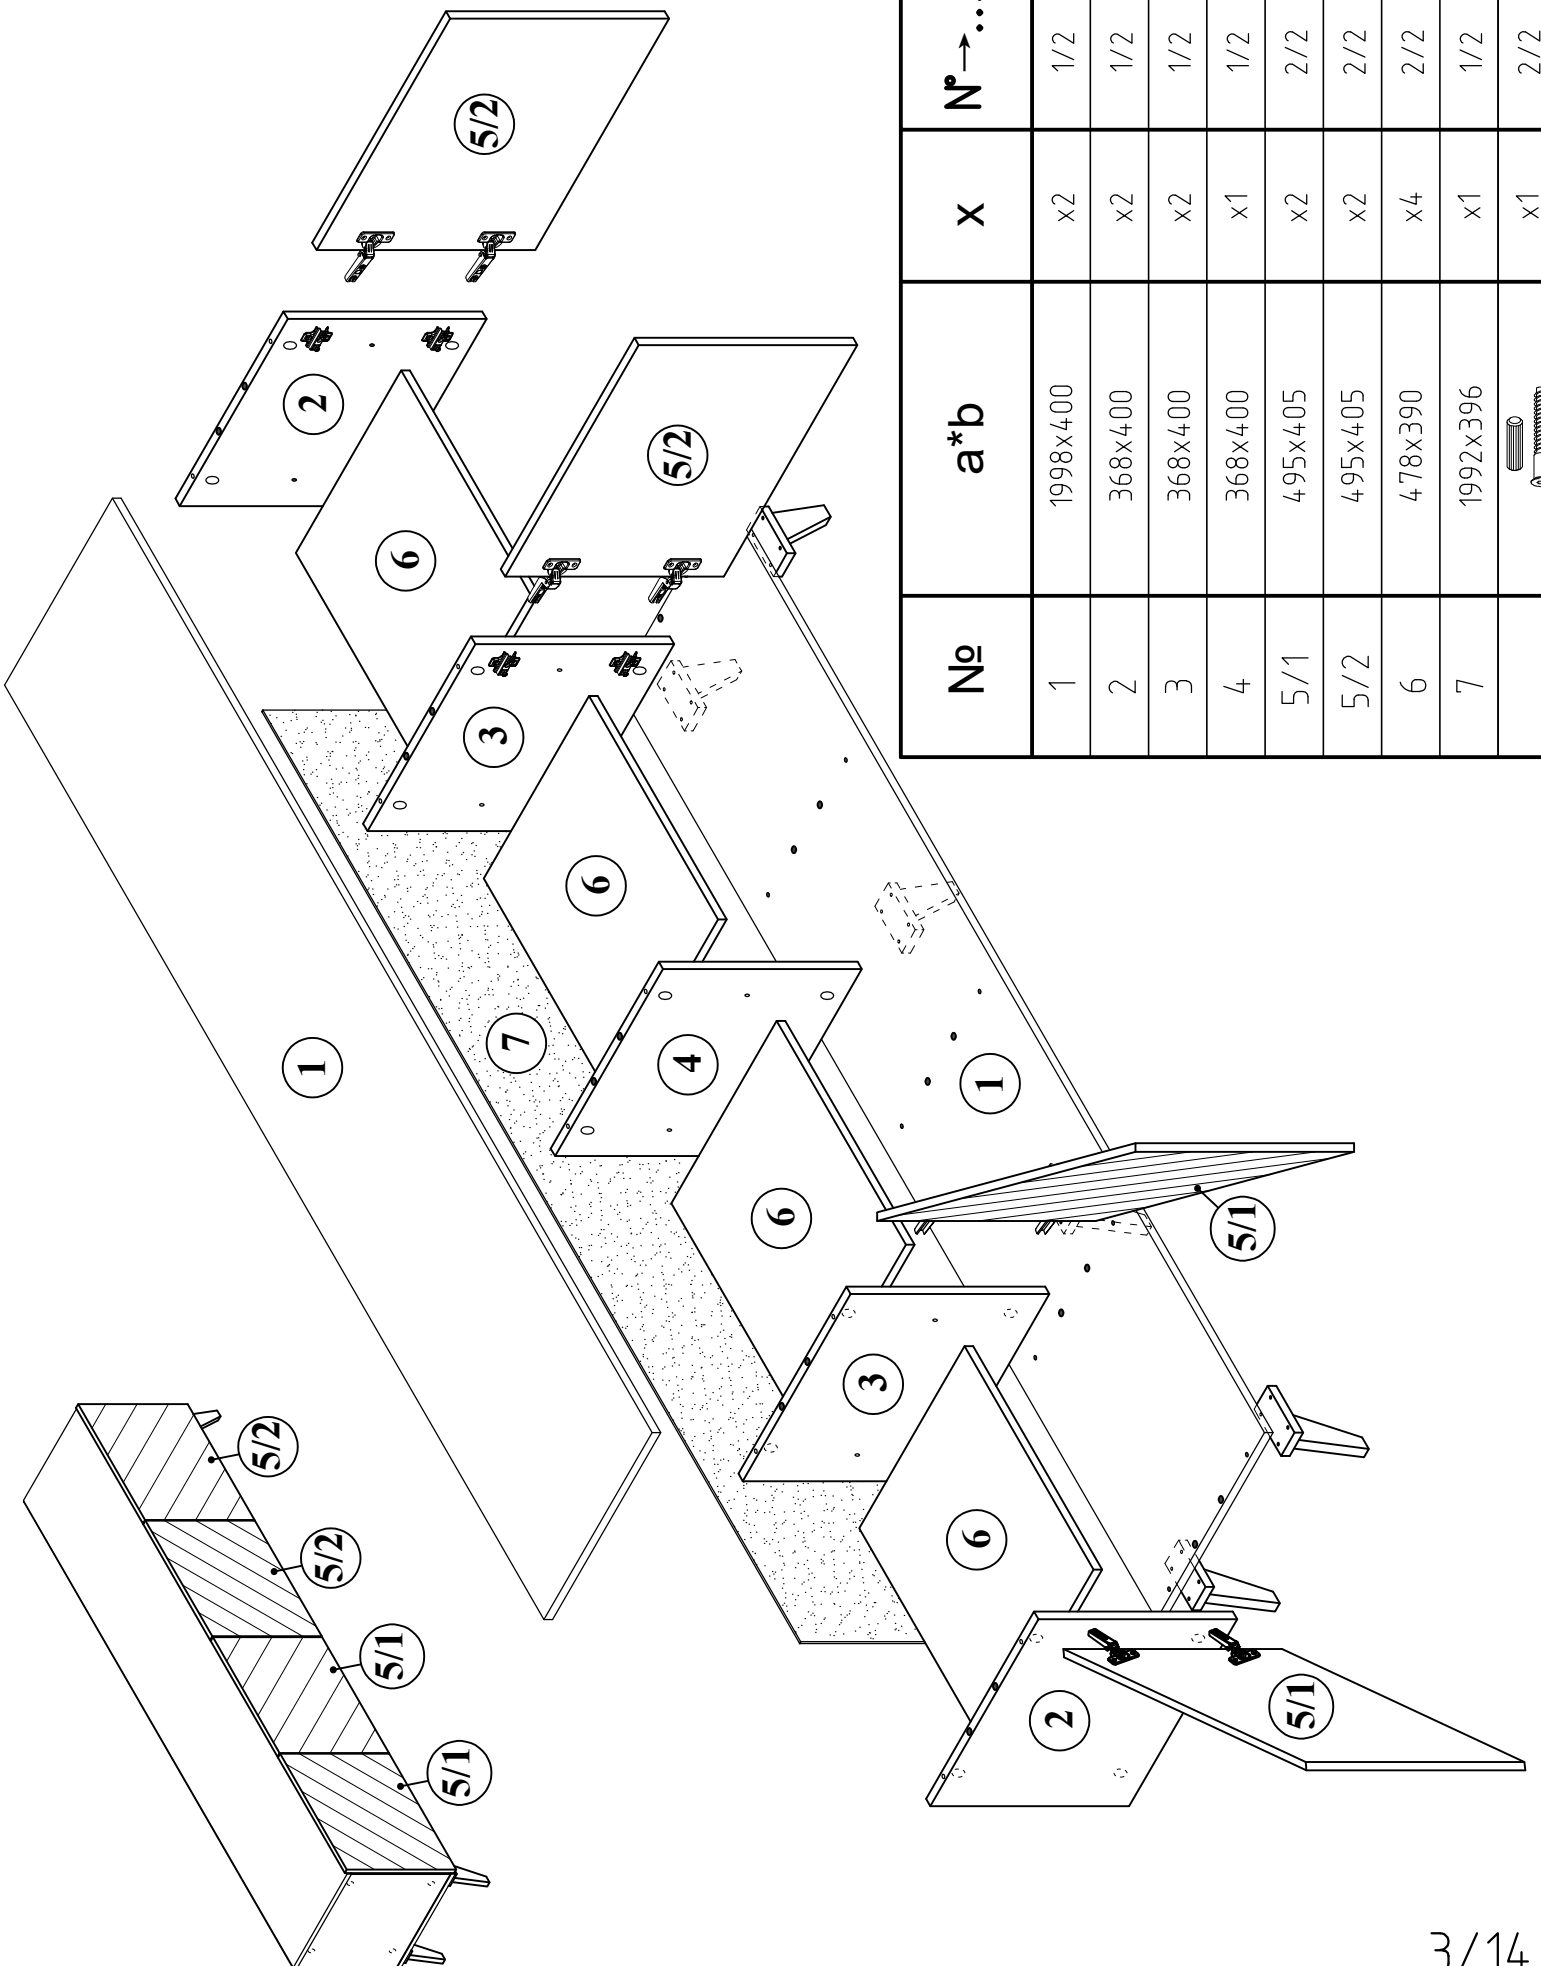

Холлі 2.0 / Holly 2.0

ТВ - тумба / TV - closet

 A1 8*30mm x20	 C1 6*43mm x20	 D ϕ 20mm x20
 D1 15/16 x20	 E6 3,5*16mm x16	 7E 4,2*25mm x24
 F4 6,3*13mm x16	 J1 5*16mm x16	 K18 H-17 x6
 L1 x4	 L2 x4	 R3 1.4*25mm 0.030kg
 U3 x4	 U5 20*20mm x6	

Холлі 2.0 / Holly 2.0

№	a*b	x	№ → ...
1	1998x400	x2	1/2
2	368x400	x2	1/2
3	368x400	x2	1/2
4	368x400	x1	1/2
5/1	495x405	x2	2/2
5/2	495x405	x2	2/2
6	478x390	x4	2/2
7	1992x396	x1	1/2
		x1	2/2

 (A1) 8*30mm x20	 (D1) 15/16 x20	 (F4) 6,3*13mm x16
	 (L1) x4	 (L2) x4

1

2

x2

1

 <p>(E6) 3,5*16mm x16</p>	 <p>(L1) x4</p>	 <p>(L2) x4</p>
--	--	--

3

4

5

 <p>7E 4,2*25mm x24</p>	 <p>K18 H-17 x6</p>	 <p>R3 1.4*25mm 0.030kg</p>
		 <p>U5 20*20mm x6</p>

6

7

	
J1 5*16mm x16	U3 x4

8

5/1

9